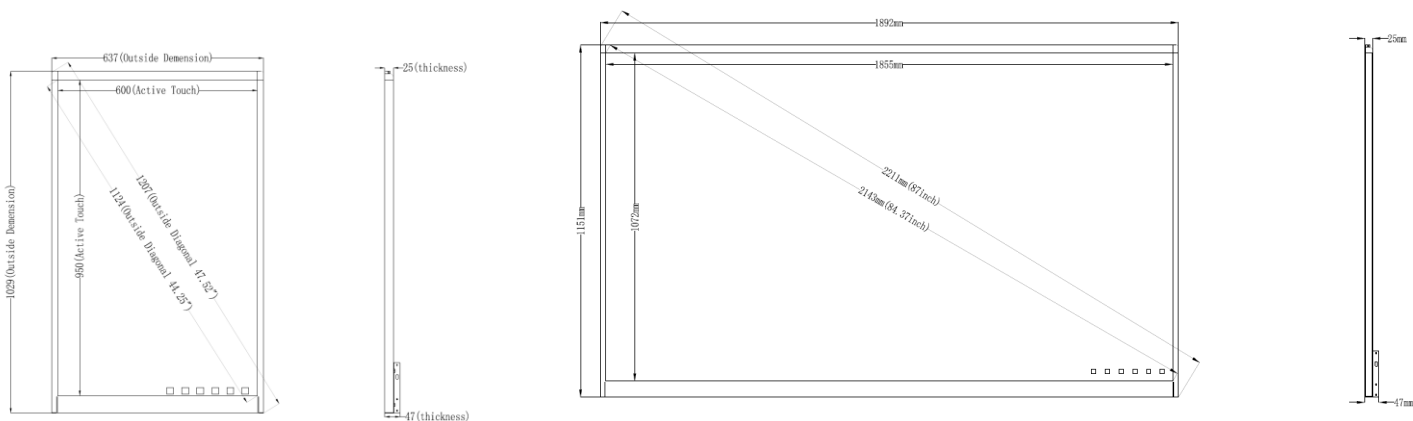

## Kompaktes modernes Design

Oberfläche aus gehärtetem Glas (42") bzw. aus Keramik (84") und mit standardmäßigem USB-Anschluss. Ein Standfuß ist bei dem eChart 42" im Lieferumfang dabei, damit Sie Ihr Gerät flexibel einsetzen können. (Bei 84" ist ein Standfuß nur optional auf Anfrage erhältlich.)

### Spezifikation

Sensortechnologie	Infrarot
Aktive Oberfläche	42": 950 x 600 mm 84": 1.072 x 1.855 mm
Schreibwerkzeug	Whiteboard-Marker
Eingabe	Einfacheingabe
Oberflächenmaterial	42": Gehärtetes Glas / 84": Keramik
Anwendungssoftware	Unterstützt iOS, Android Download vom Appstore
Datentransfer	WiFi
Datenformat	.jpg, speicherbar auf USB-stick
Unterstützte Endgeräte	32 Stück
Betriebsspannung	DC 5 V
Betriebsstrom	380 mA
Leistungsaufnahme	1,9 W (Betrieb), 0,75 W (Stand-by)

### Abmessung und Gewicht

Produktabmessung	42": 1.029 x 637 x 25 mm (ohne Standfuß)
	84": 1.151 x 1.892 x 25 mm $\pm$ 2 mm
Packmaße	42": 1.155 x 775 x 200 mm (ein Karton für eChart und Standfuß)
	84": 1.320 x 2.030 x 150mm $\pm$ 2 mm
Gewicht netto/brutto	42": ca. 9 kg (nur eChart) / 22 kg +/- 1 kg
	84": ca. 23 kg / 37 kg +/- 2 kg